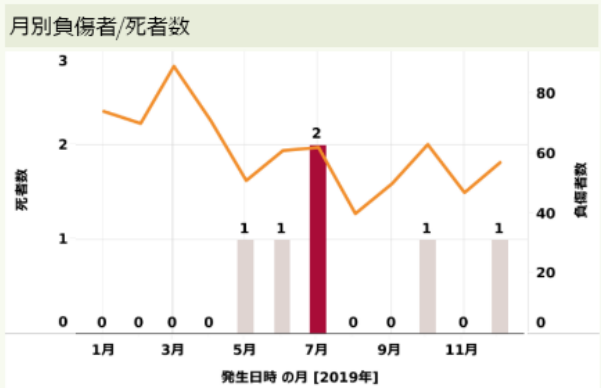

<ご参考>画面イメージ

事故件数合計	死者数合計	負傷者数合計
636件	6人	735人
エリア選択 : 都道府県・市区町村を選択 または 郵便番号・地域名称を検索 (入力後、ENTERを押下) してください 都道府県名を選択してください (すべて) 市区町村名を選択してください 東京都千代田区 郵便番号検索 (ハイフンなし) ____ 地域検索 (例:千代田区神田駿河台) 千代田区 ENTER		
事故発生場所	事故多発エリア	
● 死亡事故発生箇所 ● 死亡事故以外の発生箇所	オレンジが濃いエリアは事故多発箇所	
天候・時間帯選択 : 絞り込みたい天候・時間帯をボタンで選択してください ※元に戻す際は同じボタンをクリック		
雨 晴 曇 昼 夜		

以上