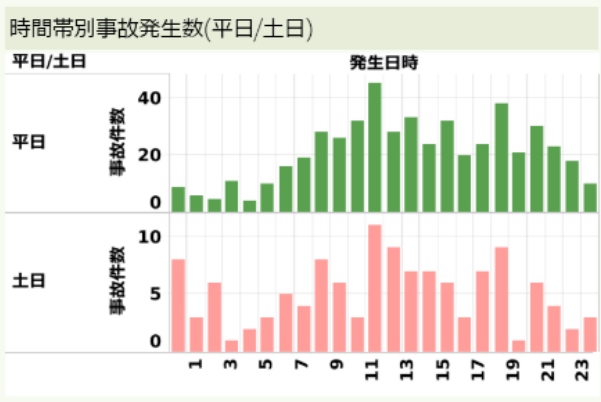

<ご参考>画面イメージ

事故件数合計	死者数合計	負傷者数合計
636件	6人	735人
エリア選択 : 都道府県・市区町村を選択 または 郵便番号・地域名称を検索 (入力後、ENTERを押下) してください 都道府県名を選択してください (すべて) 市区町村名を選択してください 東京都千代田区 郵便番号検索 (ハイフンなし) ____ 地域検索 (例:千代田区神田駿河台) 千代田区 ENTER		
事故発生場所	事故多発エリア	
● 死亡事故発生箇所 ● 死亡事故以外の発生箇所	オレンジが濃いエリアは事故多発箇所	
天候・時間帯選択 : 絞り込みたい天候・時間帯をボタンで選択してください ※元に戻す際は同じボタンをクリック		
雨 晴 曇 昼 夜		

以上