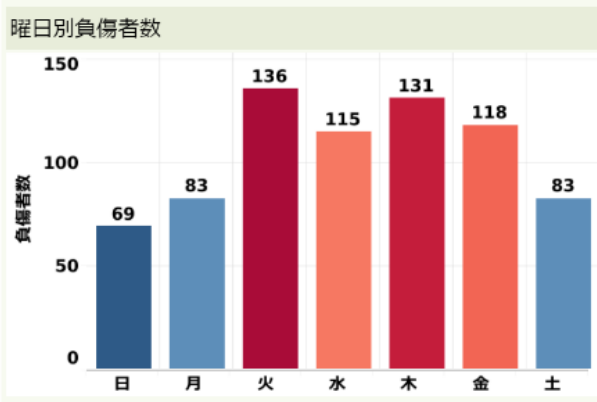

<ご参考>画面イメージ

事故件数合計	死者数合計	負傷者数合計
636件	6人	735人
エリア選択 : 都道府県・市区町村を選択 または 郵便番号・地域名称を検索 (入力後、ENTERを押下) してください 都道府県名を選択してください (すべて) 市区町村名を選択してください 東京都千代田区 郵便番号検索 (ハイフンなし) ____ 地域検索 (例:千代田区神田駿河台) 千代田区 ENTER		
事故発生場所	事故多発エリア	
● 死亡事故発生箇所 ● 死亡事故以外の発生箇所	オレンジが濃いエリアは事故多発箇所	
天候・時間帯選択 : 絞り込みたい天候・時間帯をボタンで選択してください ※元に戻す際は同じボタンをクリック		
雨 晴 曇 昼 夜		

以上