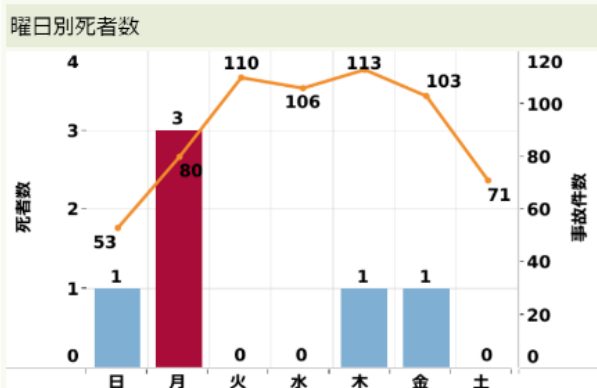

### （1）表示される項目

- ①交通事故件数、死者数、負傷者数  
対象地域・範囲の事故件数や人数の累計を表示します。
- ②事故発生地点、発生密度マップ  
対象地域・範囲の事故発生場所を地図に表示します。天候や昼夜の区分を選択することで、事故当時の状況による件数の絞り込みができます。また、地図上の発生場所を選択すると、事故状況の詳細を確認することができます。
- ③事故件数、負傷・死者数集計グラフ  
対象地域・範囲の事故件数や人数をグラフで表示します。季節や曜日、時間帯、当事者の年齢等によって集計し、事故の傾向を確認することができます。

## 3. 交通事故統計情報のオープンデータについて

警察庁は、政府のIT戦略である「世界最先端デジタル国家創造宣言・官民データ活用推進基本計画」（令和2年7月17日閣議決定）に基づき、交通事故統計情報のオープンデータを公開しています。道路交通法（昭和35年法律第105号）第2条第1項第1号に規定する道路上において、車両、路面電車および列車の交通によって起こされた人の死亡または負傷を伴う事故（人身事故）が対象です。

<ご参考>画面イメージ

事故件数合計	死者数合計	負傷者数合計
<b>636件</b>	<b>6人</b>	<b>735人</b>
エリア選択 : 都道府県・市区町村を選択 または 郵便番号・地域名称を検索 (入力後、ENTERを押下) してください 都道府県名を選択してください <input type="text" value="(すべて)"/> 市区町村名を選択してください <input type="text" value="東京都千代田区"/> 郵便番号検索 (ハイフンなし) <input type="text"/> 地域検索 (例:千代田区神田駿河台) <input type="text" value="千代田区"/> <input type="button" value="ENTER"/>		
事故発生場所	事故多発エリア	
● 死亡事故発生箇所 ● 死亡事故以外の発生箇所	オレンジが濃いエリアは事故多発箇所	
天候・時間帯選択 : 絞り込みたい天候・時間帯をボタンで選択してください ※元に戻す際は同じボタンをクリック		
<input type="button" value="雨"/> <input type="button" value="晴"/> <input type="button" value="曇"/> <input type="button" value="昼"/> <input type="button" value="夜"/>		