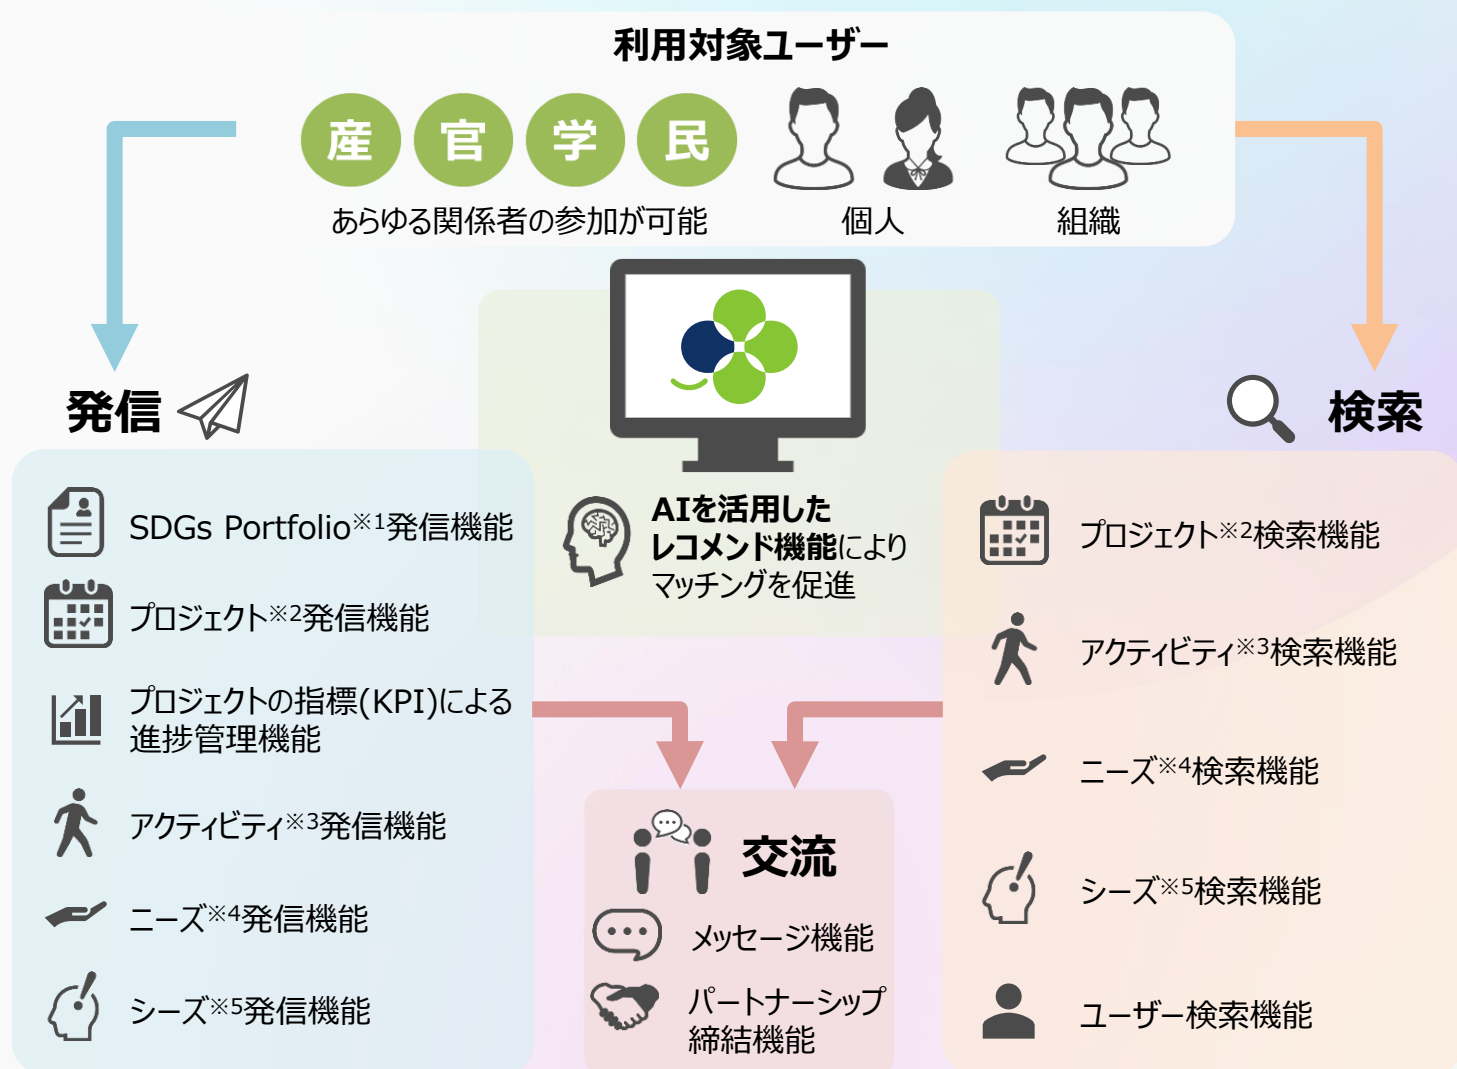

# Platform Clover

SDGsの達成に貢献し得る活動の発信や検索、ニーズ・シーズのマッチングなどが可能な参加者の皆様一人一人が主役のオンラインSDGsプラットフォームです。  
1対1のマッチングだけでなく、複数メンバーの共通の課題や関心事に合わせたネットワーキングを通じて協働・協創の「場」を提供します。

## SDGsの達成に資するプロジェクトや活動を 発信・検索して取り組みの輪を広げてみませんか

※1 ユーザーのプロフィールや注力しているSDGsのゴール、取り組み意思、これまで/これからの取り組み情報 ※2 現在行っている（あるいは予定している）中長期的な取り組み  
※3 現在行っている取り組みや日々の活動 ※4 自身の取り組みを進めるために他のユーザーに求める資源等 ※5 取り組みを進める他のユーザーに対して提供可能な資源等

# Platform Cloverの機能の詳細

## 1. 検索 🔍

ユーザーはSDGsに関連するプロジェクトやアクティビティ、ニーズ・シーズを検索することが可能です。アカウント作成後はSDGsに取り組むPlatform Cloverのユーザーを検索することもできます。世の中の動向を把握したり、ご自身や所属する組織の立ち位置を再確認したり、SDGsに取り組むきっかけづくりとしてご活用ください。