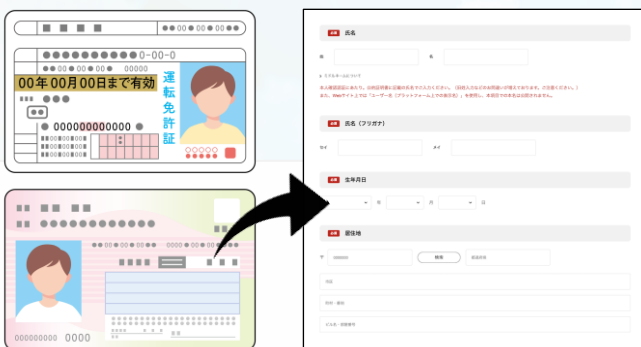

## 3. 交流やマッチング 🗨️

AIを活用して連携が期待される相手を提案いたします。その後はメッセージ機能を利用することで他のユーザーと1対1のコミュニケーションを図ることが可能です。

また、お互いに意思が合致したユーザー間で取り組みを進めるためのマッチング（パートナーシップ締結）機能も備えています。

空間や分野、属性を超えた交流やパートナーシップの構築にご活用ください。

# Platform Cloverへの登録手順

手順 1. トップページへ移動し「ログイン」をクリック

プラットフォームクローバー

検索

手順 2. 登録フォームに情報を入力

手順 3. 本人認証を行い登録完了

※アカウント登録にあたりスマートフォンまたはWEBカメラをお手元にご用意下さい